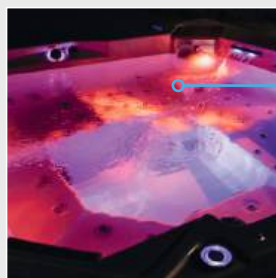

+ Skimmer telescopico

+ Illuminazione LED interna

+ Pannelli Laminati ad Alta Pressione HPL
Fundermax®