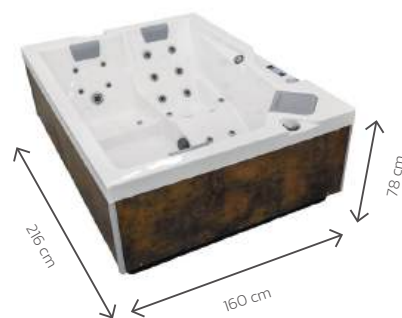

PPOKA 2

216 x 160 x 78 cm

OKA PLUG & PLAY

TECHNICAL DATA	
Pannello di Controllo	Balboa® TP500
Getti Idromassaggio	28x Acciaio Inox CMP®
Collegamento elettrico	230 V RDC plug
Controllo Aria	Effetto Venturi: controllo flusso aria/acqua
Dotazioni	- Illuminazione LED - Termocopertura - Poggiatesta anatomico
Pompa (1x)	- Doppia velocità 2,2 kW
Riscaldamento	Balboa® 2 kW
Filtrazione	Skimmer Telescopico CMP® filtro a cartuccia
Rivestimento Interno	Strato in acrilico ABS-PMMA Lucite® + doppio strato isolante GreenShield (PU)
Pannelli laterali	Pannelli Laminati ad Alta Pressione Fundermax®
Volume Acqua	1000 l
Peso Vasca	210 kg

1 POMPA
DOPPIA VELOCITÀ

28
GETTI

3
POSTI

2 SEDUTE
1 SEDUTE
RECLINATE