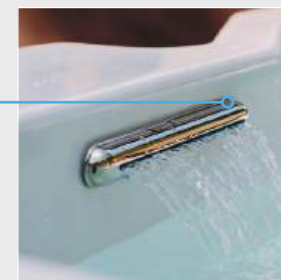

+ 2 pompe idromassaggio 2,2kW e 1 pompa di circolazione\*

+ Lampada UV

+ Soffiante con aria preriscaldata

+ Cascate relax\*

+ Illuminazione LED interna

+ Termocopertura

\*La vasca HC8 ha 1 pompa idromassaggio e 1 pompa di circolazione senza cascata