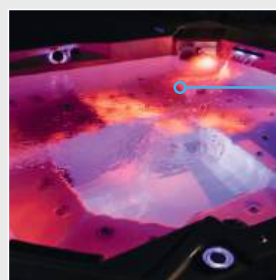

+ Getti in acciaio inossidabile CMP®

+ Skimmer telescopico

+ Illuminazione LED interna

+ Pannelli HDP Nomawood®

+ 1 pompa idromassaggio da 2,2 kW

+ Termocopertura