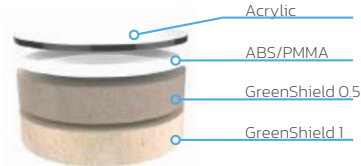

Tecnologia al vostro servizio

Isolamento Ottimale

Vasca

Il doppio strato isolante GreenShield è molto più efficace e duraturo della schiuma isolante e assicura una migliore resistenza della vasca.