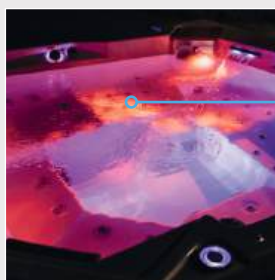

+ Termocopertura