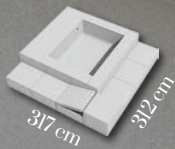

# Intima

245 X 250 H70 cm

185 X 150 H55 (specchio d'acqua)

Misure con Divaneria

Lato corto

Lato lungo

Due lati

Quattro lati