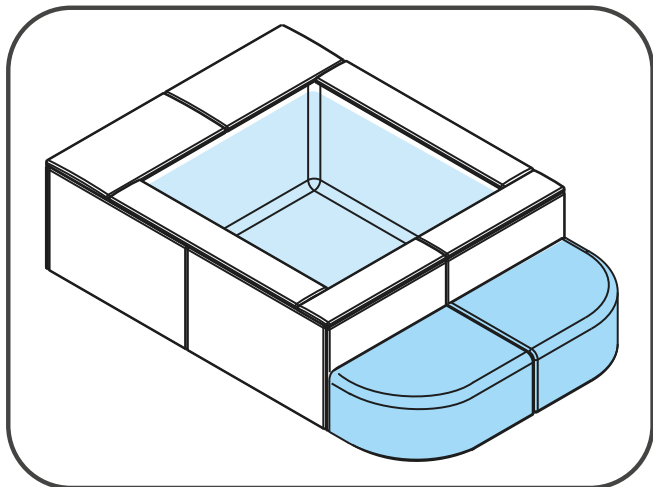

Scegli la configurazione del tuo divano

Kit divaneria due moduli / lato corto