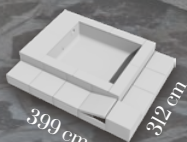

# Comfort

245 X 332 H70 cm

185 X 232 H55 (specchio d'acqua)

Misure con Divaneria

Lato corto

Lato lungo

Due lati

Quattro lati