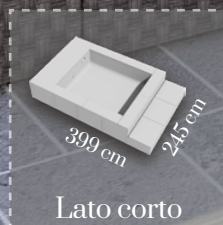

La mini piscina **Comfort** è molto più di un semplice luogo per il Relax; è un rifugio di benessere e gioia condivisa. Questa dimensione ideale, progettata per accogliere fino a 4 persone, è un'oasi di serenità e divertimento, un angolo di paradiso dove puoi creare momenti indimenticabili con la tua famiglia e gli amici più cari.

La sua eleganza e il suo design accattivante catturano lo sguardo e l'immaginazione, trasformando il tuo spazio esterno in un luogo di bellezza e condivisione. Con **Comfort**, puoi creare uno spazio di casa bello e condivisibile, che arreda con gusto la tua terrazza o il tuo giardino.

L'aggiunta dei divani modulari trasforma la tua mini piscina in un'area iconica, quasi come un'estensione naturale della tua abitazione. È un luogo dove la convivialità trova la sua massima espressione, dove i sorrisi e le risate diventano la colonna sonora delle tue serate indimenticabili.

In **Comfort** ogni conversazione sotto le stelle è un regalo, e ogni immersione nell'acqua calda è una coccola di piacere. È il posto sicuro al quale desideri tornare, un angolo di felicità in cui creare ricordi preziosi.

Questo è l'apice dell'arredamento Wellness, dove il benessere si fonde con l'estetica per creare un luogo nel quale il corpo e l'anima si rigenerano. Comfort è il tuo invito a vivere la vita al massimo, a celebrare la gioia della condivisione e a creare serate indimenticabili con coloro che ami di più.

Misure con Divaneria