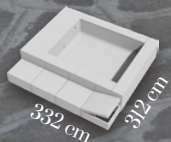

# Comfort

245 X 332 H70 cm

185 X 232 H55 (specchio d'acqua)

Misure con Divaneria

Lato corto

Lato lungo

Due lati

Quattro lati