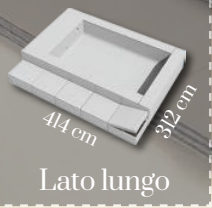

# Space

245 X 414 H70 cm

185 X 314 H55 (specchio d'acqua)

Misure con Divaneria

Lato corto

Lato lungo

Due lati

Quattro lati