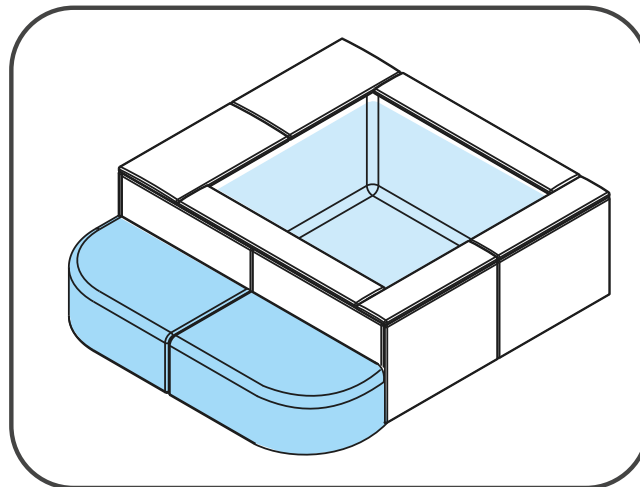

Kit divaneria due moduli / lato lungo