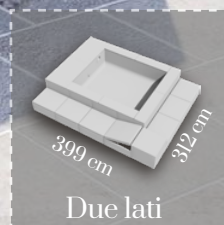

La mini piscina **Comfort** è molto più di un semplice luogo per il Relax; è un rifugio di benessere e gioia condivisa. Questa dimensione ideale, progettata per accogliere fino a 4 persone, è un'oasi di serenità e divertimento, un angolo di paradiso dove puoi creare momenti indimenticabili con la tua famiglia e gli amici più cari.

La sua eleganza e il suo design accattivante catturano lo sguardo e l'immaginazione, trasformando il tuo spazio esterno in un luogo di bellezza e condivisione. Con **Comfort**, puoi creare uno spazio di casa bello e condivisibile, che arreda con gusto la tua terrazza o il tuo giardino.

L'aggiunta dei divani modulari trasforma la tua mini piscina in un'area iconica, quasi come un'estensione naturale della tua abitazione. È un luogo dove la convivialità trova la sua massima espressione, dove i sorrisi e le risate diventano la colonna sonora delle tue serate indimenticabili.

In **Comfort** ogni conversazione sotto le stelle è un regalo, e ogni immersione nell'acqua calda è una coccola di piacere. È il posto sicuro al quale desideri tornare, un angolo di felicità in cui creare ricordi preziosi.

Questo è l'apice dell'arredamento Wellness, dove il benessere si fonde con l'estetica per creare un luogo nel quale il corpo e l'anima si rigenerano. Comfort è il tuo invito a vivere la vita al massimo, a celebrare la gioia della condivisione e a creare serate indimenticabili con coloro che ami di più.

Misure con Divaneria