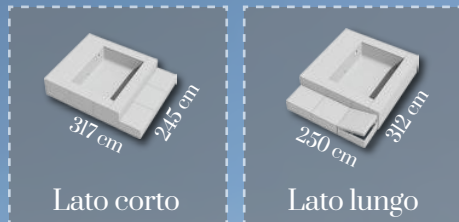

Misure con Divaneria