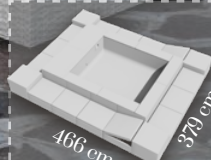

# Comfort

245 X 332 H70 cm

185 X 232 H55 (specchio d'acqua)

Misure con Divaneria

Lato corto

Lato lungo

Due lati

Quattro lati