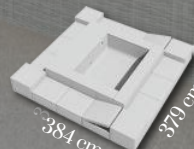

# Intima

245 X 250 H70 cm

185 X 150 H55 (specchio d'acqua)

Misure con Divaneria

Lato corto

Lato lungo

Due lati

Quattro lati