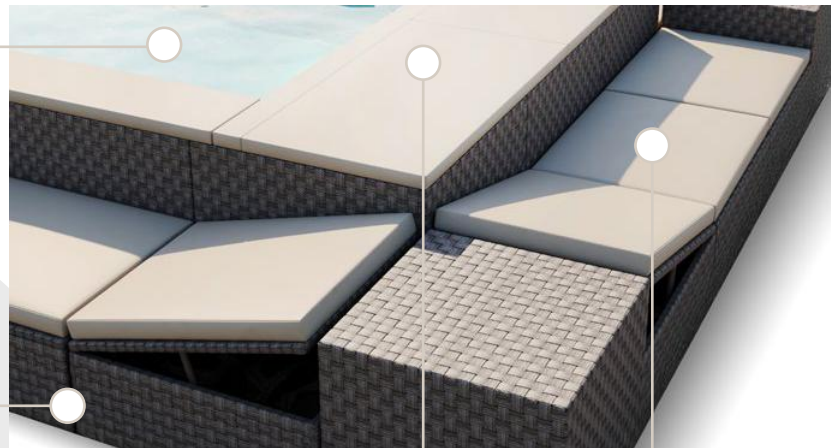

Colori e configurazione divani

Configurazione Divaneria

Cinghia intrecciata

La cinghia intrecciata rappresenta una rifinitura moderna e di grande impatto estetico, capace di coniugare eleganza, comfort e resistenza.

1. Design contemporaneo: l'intreccio della cinghia richiama geometrie armoniose e lineari, donando uno stile raffinato e distintivo.
2. Comfort visivo e tattile: la texture regolare e avvolgente offre morbidezza al tatto e trasmette una sensazione di accoglienza.
3. Resistenza all'uso outdoor: la cinghia è pensata per resistere a sole, pioggia e condizioni esterne senza perdere qualità estetica e funzionale.
4. Stabilità e durata: l'intreccio garantisce robustezza e mantiene la forma nel tempo, senza deformazioni.
5. Manutenzione semplice: la cinghia intrecciata è facile da pulire e conserva nel tempo l'eleganza originale.

Rivestimento interno in PVC

Rivestimento esterno

Bordi e cuscini