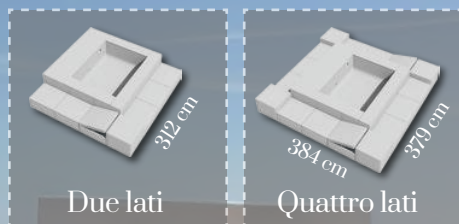

Misure con Divaneria