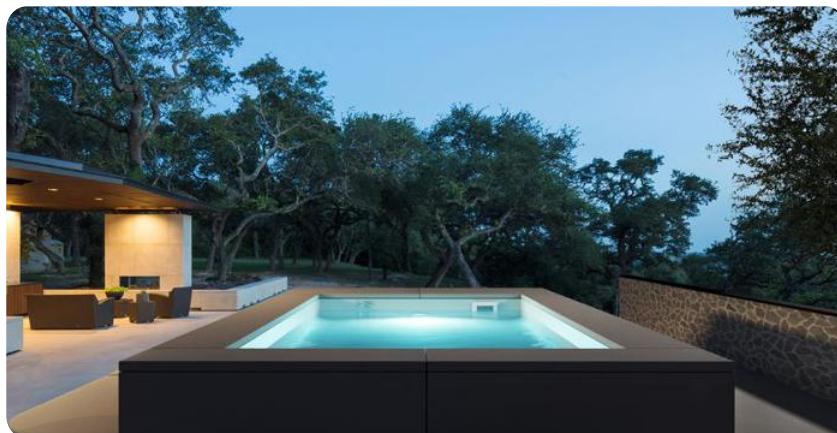

Essenziale

Rivestimento esterno in tessuto Premium
Bordo superiore in tessuto Premium
Impianto di circolazione a cartuccia
Illuminazione LED luce bianca
Controlli bordo vasca retroilluminati

Brio

Rivestimento esterno in tessuto Premium
Bordo superiore in tessuto Premium
Fondo Millebolle
Impianto di circolazione a cartuccia
Illuminazione LED luce bianca
Controlli bordo vasca retroilluminati

Tepore

Rivestimento esterno in tessuto Premium
Bordo superiore in tessuto Premium
Impianto di circolazione a cartuccia
Riscaldatore con regolazione di temperatura
Illuminazione LED luce bianca
Controlli bordo vasca retroilluminati
Telo isotermico

Tepore. Brio.

Rivestimento esterno in tessuto Premium
Bordo superiore in tessuto Premium
Impianto di circolazione a cartuccia
Fondo Millebolle
Riscaldatore con regolazione di temperatura
Illuminazione LED luce bianca
Controlli bordo vasca retroilluminati
Telo isotermico